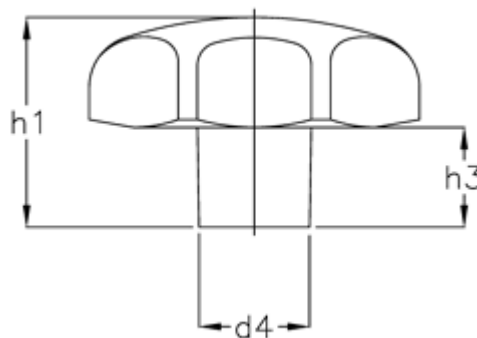

Article number: 20520040

Description: E+G Star knob DIN 6336-GG-50-A

Measures

$d1 = 50$

$d4 = 18$

$h1 = 34$

$h3 = 17$